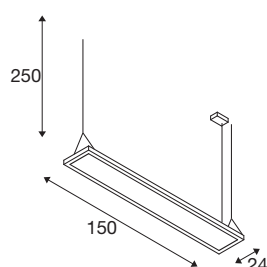

INFORMATIONS TECHNIQUES

Réf.	1007471
Nombre de sorties lumineuses différentes	2
Code IP	IP 20
Classe de résistance aux chocs	IK 03
Résistance aux chocs	0.35 Joule
Montage	En saillie
Détails de montage	Plafond
Variable	Oui
Technologie de variation de l'éclairage	DALI, Touch
Tension nominale primaire	200-240V ~50/60Hz
Courant / tension secondaire	1400 mA
Classe de protection	I
Puissance en watts	59 W
Température ambiante minimale	-20 °C
Température ambiante maximale	45 °C
Nombre de luminaires sur LS B16A	37
Nombre de luminaires sur LS C16A	37
Hauteur du courant d'appel	5.1 A
Durée du courant d'appel	148 µs
Effet stroboscopique (SVM)	0.4
Lumen	7200 lm
Température de couleur	4000 Kelvin

Source Lumineuse

1807477	
1807478	

Angle de rayonnement	80 °
Coloris	noir
IRC	80
UGR ≤	19
Données LXXBXX	L80B10
Durée de vie	50000 h
Risk Group	0
Longueur	150 cm
Hauteur	24 cm
Profondeur	3.28 cm
Longueur du câble de suspension	250 cm
Poids net	6 kg
Poids brut	6.42 kg
Page du BIG WHITE	287