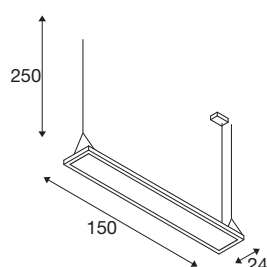

## INFORMATIONS TECHNIQUES

Réf.	1007471
Nombre de sorties lumineuses différentes	2
Code IP	IP 20
Classe de résistance aux chocs	IK 03
Résistance aux chocs	0.35 Joule
Montage	En saillie
Détails de montage	Plafond
Variable	Oui
Technologie de variation de l'éclairage	DALI, Touch
Tension nominale primaire	200-240V ~50/60Hz
Courant / tension secondaire	1400 mA
Classe de protection	I
Puissance en watts	59 W
Température ambiante minimale	-20 °C
Température ambiante maximale	45 °C
Nombre de luminaires sur LS B16A	37
Nombre de luminaires sur LS C16A	37
Hauteur du courant d'appel	5.1 A
Durée du courant d'appel	148 µs
Effet stroboscopique (SVM)	0.4
Lumen	7200 lm
Température de couleur	4000 Kelvin

## Source Lumineuse

1807477	
1807478	

Angle de rayonnement	80 °
Coloris	noir
IRC	80
UGR ≤	19
Données LXXBXX	L80B10
Durée de vie	50000 h
Risk Group	0
Longueur	150 cm
Hauteur	24 cm
Profondeur	3.28 cm
Longueur du câble de suspension	250 cm
Poids net	6 kg
Poids brut	6.42 kg
Page du BIG WHITE	287