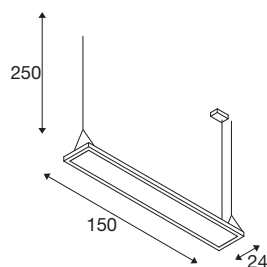

TEKNISKE DATA

Art.nr.	1007471
EL nummer	3377361
Antall ulike lysuttak	2
IP-kode	IP 20
Slagfasthetsklasse	IK 03
Slagfasthet	0.35 Joule
Montering	Utenpåliggende montering
Montering detaljer	Tak
Kan dimmes	Ja
Dimmeteknologi	DALI, Ta på
Primær merkespenning	200-240V ~50/60Hz
Sekundær strøm / spenning	1400 mA
Kapslingsgrad	I
Systemeffekt	59 W
Minimal omgivelsestemperatur	-20 °C
Maksimal omgivelsestemperatur	45 °C
Antall lys på LS B16A	37
Antall lys på LS C16A	37
Høy innkoblingsstrøm	5.1 A
Varighet innkoblingsstrøm	148 µs
Strobeeffekt (SVM)	0.4
Lysytelse	7200 lm

Lyskilde

1807477	
1807478	

Lysfargetemperatur	4000 Kelvin
Spredningsvinkel	80 °
Farge	svart
CRI	80
UGR ≤	19
LXXBXX-data	L80B10
Levetid	50000 h
Risikogruppe	0
Lengde	150 cm
Høyde	24 cm
Dybde	3.28 cm
pendellengde	250 cm
Nettvekt	6 kg
Bruttovekt	6.42 kg
BIG WHITE side	287