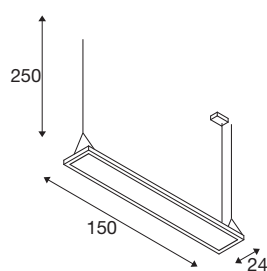

DADOS TÉCNICOS

Ref. n.º	1007471
Número de diferentes saídas de luz	2
IP Code	IP 20
Classe de resistência ao impacto	IK 03
Resistência ao impacto	0.35 Joule
Montagem	Montagem à superfície
Pormenores da montagem	Teto
Regulável	Sim
Tecnologia de regulação	DALI, Toque
Tensão nominal primária	200-240V ~50/60Hz
Corrente / Tensão secundária	1400 mA
Classe de proteção	I
Potência	59 W
temperatura ambiente mínima	-20 °C
temperatura ambiente máxima	45 °C
Número de luminárias no LS B16A	37
Número de luminárias no LS C16A	37
Nível de corrente de irrupção	5.1 A
Duração da corrente de irrupção	148 µs
Efeito estroboscópico (SVM)	0.4
Lúmen	7200 lm
Temperatura de cor da luz	4000 Kelvin

Fonte de luz

Ângulo de feixe	80 °
Cor	preto
CRI	80
UGR ≤	19
Dados LXXBXX	L80B10
Vida útil	50000 h
Risk Group	0
Comprimento	150 cm
Altura	24 cm
Profundidade	3.28 cm
Comprimento do pêndulo	250 cm
Peso líquido	6 kg
Peso bruto	6.42 kg