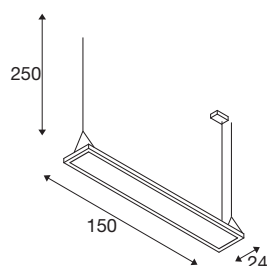

Pisarniška svetilka WORKLIGHT PRO 150

viseča svetilka, 150 cm, 4000 K, DALI, Touch, črna

Nova pisarniška svetilka WORKLIGHT PRO se ponaša z visoko ravno zmogljivosti na delovnem mestu: viseča svetilka, ki jo je mogoče upravljati preko DALI, je optimalna izbira, ki je skladna s standardom DIN EN 12464:2021. S svojo svetlobno učinkovitostjo brez bleščanja (UGR<19) 127 lm/W, barvno temperaturo 4000 K in izboljšano indirektno svetlobno močjo ponuja vse, kar potrebujete za ergonomsko zasnovano delo. Temu pa dodajte še možnost zatemnitve in dolgo življenjsko dobo (50.000 h), zaradi česar je pisarniška viseča svetilka to, kar je: zvesti sodelavec v družini SLV, ki podpira vašo produktivnost.

TEHNIČNI PODATKI

Št. art.	1007471
Število različnih svetlobnih rež	2
IP koda	IP 20
Kategorija odpornosti proti udarcem	IK 03
Odpornost proti udaru	0.35 Joule
Montaža	Nadgradnja
Podrobnosti montaže	Strop
Možnost zatemnitve	Da
Tehnologija zatemnitve	DALI, Dotik
Primarna nazivna napetost	200-240V ~50/60Hz
Sekundarni tok / napetost	1400 mA
Zaščitni razred	I
El. moč	59 W
minimalna temperatura okolja	-20 °C
maksimalna temperatura okolja	45 °C
Število svetilk pri LS B16A	37
Število svetilk na LS C16A	37
Raven zagonskega toka	5.1 A
Trajanje zagonskega toka	148 µs
Stroboskopski učinek (SVM)	0.4
Lumini	7200 lm
Barvna temperatura	4000 Kelvin

Svetlobnega Vira

1807477	
1807478	

Kot sevanja	80 °
Barva	črna
CRI	80
UGR ≤	19
LXXBXX podatki	L80B10
Življenjska doba	50000 h
Risk Group	0
Dolžina	150 cm
Višina	24 cm
Globina	3.28 cm
Dolžina nihala	250 cm
Neto teža	6 kg
Bruto teža	6.42 kg
BIG WHITE Stran	287