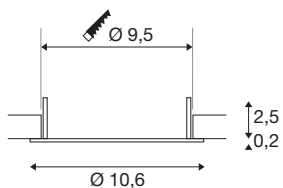

DOWNLIGHT V 100

flache Abdeckung weiß

Entdecken Sie unser neues technisches Produktportfolio: SLVtec. Mit modernster LED-Technologie bieten wir energieeffiziente und funktionale Beleuchtungslösungen für den Innen- und Außenbereich. Von Feuchtraumleuchten bis hin zu Hallenstrahlern – unsere hochwertigen Produkte überzeugen mit Funktionalität und einem fairen Preis-Leistungs-Verhältnis. Dazu zählt die DOWNLIGHT V 100 Einbauleuchte, die in weiß oder schwarz mit einer flachen oder leicht versenkten Abdeckung erhältlich ist. Bei einer Leistungsaufnahme von 6W sind Lichtfarbe (3000K/4000-K) sowie Lichtintensität (610lm/640lm) via Dipschalter einstellbar. Dazu ist die DOWNLIGHT V 100 durch die integrierte Anschlussdose des LED-Treibers schnell und einfach installiert. Entscheiden Sie sich heute noch für SLVtec.

TECHNISCHE DATEN

Art. Nr.	1007476
Montage	Einbau
Montagedetails	Decke
Farbe	weiß
Höhe	2.5 cm
Durchmesser	10.6 cm
Nettogewicht	0.022 kg
Bruttogewicht	0.024 kg
Ausschnittsform	rund
Einbautiefe	4.1 cm
Einbaudurchmesser	9.5 cm