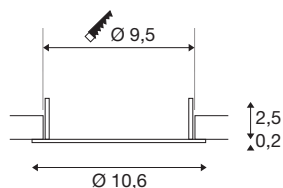

### platte afdekking wit

Ontdek onze nieuwe technische productportefolio: SLVtec. Met geavanceerde LED-technologie bieden we energiezuinige en functionele verlichtingsoplossingen voor binnen en buiten. Van vochtbestendige armaturen tot plafondspots - onze hoogwaardige producten overtuigen door functionaliteit en een eerlijke prijs-prestatieverhouding. Deze omvatten de DOWNLIGHT V 100 inbouwarmatuur, verkrijgbaar in wit of zwart met een vlakke of licht verzonken afdekking. Met een stroomverbruik van 6W zijn de lichtkleur (3000-K/4000K) en lichtintensiteit (610lm/640lm) instelbaar via een dipswitch. Hiervoor wordt de DOWNLIGHT V 100 snel en eenvoudig geïnstalleerd dankzij de geïntegreerde aansluitdoos van de led-driver. Kies vandaag nog voor SLVtec.

### TECHNISCHE GEGEVENS

<b>Art.nr.</b>	1007476
<b>Montage</b>	inbouw
<b>Montagebeschrijving</b>	plafond
<b>Kleur</b>	wit
<b>Hoogte</b>	2.5 cm
<b>Diameter</b>	10.6 cm
<b>Nettogewicht</b>	0.022 kg
<b>Brutogewicht</b>	0.024 kg
<b>Uitsparingsvorm</b>	rond
<b>Inbouwdiepte</b>	4.1 cm
<b>Inbouwdiameter</b>	9.5 cm