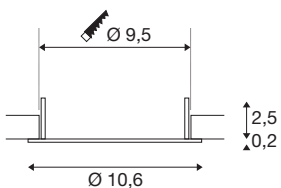

## DOWNLIGHT V 100

ploski pokrov, bel

Odkrijte naš nov portfelj tehničnih izdelkov: SLVtec. Z naj-novejšo LED tehnologijo nudimo energetsko učinkovite in funkcionalne svetlobne rešitve za notranjo in zunanjo uporabo. Od luči, odpornih na vlago za prostore z višjo ravno vlago, do reflektorjev za dvorane – naši visokokakovostni izdelki prepičajo s funkcionalnostjo in poštenim razmerjem med ceno in zmogljivostjo. Sem spada vgradna svetilka DOWNLIGHT V 100, ki je na voljo v beli ali črni barvi z ravnim ali rahlo potopljenim pokrovom. S porabo energije 6 W lahko barvo svetlobe (3000K/4000 K) in jakost svetlobe (610 lm/640 lm) prilagodite prek stikala dip. Poleg tega je DOWNLIGHT V 100 mogoče hitro in enostavno namestiti zahvaljujoč vgrajeni priključni dozi gonilnika LED. Izberite SLVtec še danes.

## TEHNIČNI PODATKI

Št. art.	1007476
Montaža	Vgradnja
Podrobnosti montaže	Strop
Barva	bela
Višina	2.5 cm
Premer	10.6 cm
Neto teža	0.022 kg
Bruto teža	0.024 kg
Oblika izreza	okrogel
Globina vgradnje	4.1 cm
Premer vgradnje	9.5 cm