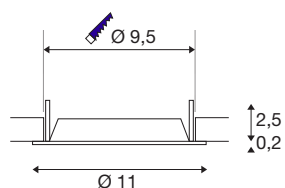

DOWNLIGHT V 100

licht ingebouwde afdekking wit

Ontdek onze nieuwe technische productportfolio: SLVtec. Met geavanceerde LED-technologie bieden we energiezuinige en functionele verlichtingsoplossingen voor binnen en buiten. Van vochtbestendige armaturen tot plafondspots - onze hoogwaardige producten overtuigen door functionaliteit en een eerlijke prijs-prestatieverhouding. Deze omvatten de DOWNLIGHT V 100 inbouwarmatuur, verkrijgbaar in wit of zwart met een vlakke of licht verzonken afdekking. Met een stroomverbruik van 6W zijn de lichtkleur (3000-K/4000K) en lichtintensiteit (610lm/640lm) instelbaar via een dipswitch. Hiervoor wordt de DOWNLIGHT V 100 snel en eenvoudig geïnstalleerd dankzij de geïntegreerde aansluitdoos van de led-driver. Kies vandaag nog voor SLVtec.

TECHNISCHE GEGEVENS

Art.nr.	1007478
Montage	inbouw
Montagebeschrijving	plafond
Kleur	wit
Hoogte	2.5 cm
Diameter	11 cm
Nettogewicht	0.028 kg
Brutogewicht	0.03 kg
Uitsparingsvorm	rond
Inbouwdiepte	5.5 cm
Inbouwdiameter	9.5 cm