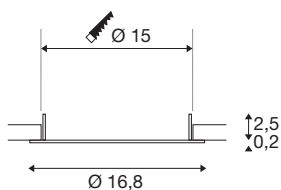

### flache Abdeckung weiß

Entdecken Sie unser neues technisches Produktportfolio: SLVtec. Mit modernster LED-Technologie bieten wir energieeffiziente und funktionale Beleuchtungslösungen für den Innen- und Außenbereich. Von Feuchtraumleuchten bis hin zu Hallenstrahlern – unsere hochwertigen Produkte überzeugen mit Funktionalität und einem fairen Preis-Leistungs-Verhältnis. Dazu zählt die DOWNLIGHT V 150 Einbauleuchte, die in weiß oder schwarz mit einer flachen oder leicht versenkten Abdeckung erhältlich ist. Bei einer Leistungsaufnahme von 9W bzw. 15W sind Lichtfarbe (3000K/4000K) sowie Lichtintensität (1750lm/1900lm) via Dipschalter einstellbar. Dazu ist die DOWNLIGHT V 150 durch die integrierte Anschlussdose des LED-Treibers schnell und einfach installiert. Entscheiden Sie sich heute noch für SLVtec.

## TECHNISCHE DATEN

Art. Nr.	1007480
Montage	Einbau
Montagedetails	Decke
Farbe	weiß
Höhe	2.5 cm
Durchmesser	16.8 cm
Nettogewicht	0.046 kg
Bruttogewicht	0.049 kg
Ausschnittsform	rund
Einbautiefe	4.2 cm
Einbaudurchmesser	15 cm