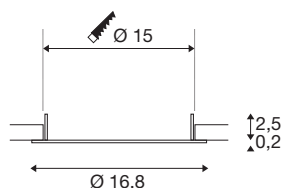

DOWNLIGHT V 150

cubierta plana en blanco

Descubra nuestro nuevo catálogo técnico de productos: SLVtec. Le ofrecemos soluciones de iluminación funciones y de bajo consumo para interior y exterior, con la tecnología LED más moderna. Desde luminarias resistentes a la humedad hasta focos de interior, nuestros productos de calidad destacan por su funcionalidad y su justa relación calidad-precio. Esto incluye la luminaria empotrada DOWNLIGHT V 150, que está disponible en blanco o negro, y con una cubierta plana o con un poco de profundidad. Con un consumo de energía de 9 W o 15 W, el color de la luz (3000 K/4000 K) y la intensidad de la luz (1750 lm/1900 lm) pueden regularse mediante interruptores DIP. Además, DOWNLIGHT V 150 se instala de forma rápida y sencilla gracias a la caja de conexiones integrada del balasto eléctrico LED. Elija hoy SLVtec.

Datos técnicos

Art. N.º	1007480
Montaje	Empotrado
Detalles de montaje	Techo
Color	blanco
Altura	2.5 cm
Diámetro	16.8 cm
Peso neto	0.046 kg
Peso bruto	0.049 kg
Forma de la estructura	Redonda
Profundidad del montaje	5.5 cm
Diámetro de montaje	15 cm