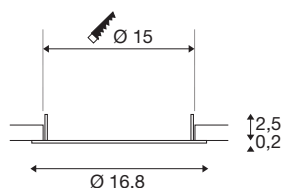

### platte afdekking wit

Ontdek onze nieuwe technische productportefolio: SLVtec. Met geavanceerde LED-technologie bieden we energiezuinige en functionele verlichtingsoplossingen voor binnen en buiten. Van vochtbestendige armaturen tot plafondspots - onze hoogwaardige producten overtuigen door functionaliteit en een eerlijke prijs-prestatieverhouding. Deze omvatten de DOWNLIGHT V 150 inbouwarmatuur, verkrijgbaar in wit of zwart met een vlakke of licht verzonken afdekking. Met een stroomverbruik van 9W tot 15W zijn de lichtkleur (3000K/4000K) en lichtintensiteit (1750lm/1900lm) instelbaar via een dipswitch. Hiervoor wordt de DOWNLIGHT V 150 snel en eenvoudig geïnstalleerd dankzij de geïntegreerde aansluitdoos van de led-driver. Kies vandaag nog voor SLVtec.

### TECHNISCHE GEGEVENS

Art.nr.	1007480
Montage	inbouw
Montagebeschrijving	plafond
Kleur	wit
Hoogte	2.5 cm
Diameter	16.8 cm
Nettogewicht	0.046 kg
Brutogewicht	0.049 kg
Uitsparingsvorm	rond
Inbouwdiepte	4.2 cm
Inbouwdiameter	15 cm