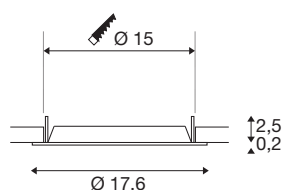

### licht ingebouwde afdekking wit

Ontdek onze nieuwe technische productportfolio: SLVtec.- Met geavanceerde LED-technologie bieden we energiezuinige en functionele verlichtingsoplossingen voor binnen en buiten. Van vochtbestendige armaturen tot plafondspots - onze hoogwaardige producten overtuigen door functionaliteit en een eerlijke prijs-prestatieverhouding. Deze omvatten de DOWNLIGHT V 150 inbouwarmatuur, verkrijgbaar in wit of zwart met een vlakke of licht verzonken afdekking. Met een stroomverbruik van 9W tot 15W zijn de lichtkleur (3000K/4000K) en lichtintensiteit (1750lm/1900lm) instelbaar via een dipswitch. Hiervoor wordt de DOWNLIGHT V 150 snel en eenvoudig geïnstalleerd dankzij de geïntegreerde aansluitdoos van de led-driver. Kies vandaag nog voor SLVtec.

### TECHNISCHE GEGEVENS

|                     |          |
|---------------------|----------|
| Art.nr.             | 1007482  |
| Montage             | inbouw   |
| Montagebeschrijving | plafond  |
| Kleur               | wit      |
| Hoogte              | 2.5 cm   |
| Diameter            | 17.6 cm  |
| Nettogewicht        | 0.056 kg |
| Brutogewicht        | 0.06 kg  |
| Uitsparingsvorm     | rond     |
| Inbouwdiepte        | 5.5 cm   |
| Inbouwdiameter      | 15 cm    |