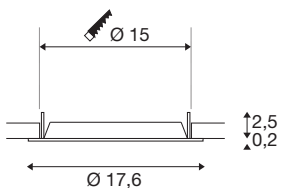

DOWNLIGHT V 150

lahko potopni pokrov, bel

Odkrijte naš nov portfelj tehničnih izdelkov: SLVtec. Z naj-novejšo LED tehnologijo nudimo energetsko učinkovite in funkcionalne svetlobne rešitve za notranjo in zunanjo uporabo. Od luči, odpornih na vlago za prostore z višjo ravno vlago, do reflektorjev za dvorane – naši visokokakovostni izdelki prepičajo s funkcionalnostjo in poštenim razmerjem med ceno in zmogljivostjo. Sem spada vgradna svetilka DOWNLIGHT V 150, ki je na voljo v beli ali črni barvi z ravnim ali rahlo potopljenim pokrovom. S porabo energije 9 W ali 15 W lahko barvo svetlobe (3000 K/4000 K) in jakost svetlobe (1750 lm/1900 lm) prilagodite prek stikala dip. Poleg tega je DOWNLIGHT V 150 mogoče hitro in enostavno namestiti zahvaljujoč vgrajeni priključni dozi gonilnika LED. Izberite SLVtec še danes.

TEHNIČNI PODATKI

Št. art.	1007482
Montaža	Vgradnja
Podrobnosti montaže	Strop
Barva	bela
Višina	2.5 cm
Premer	17.6 cm
Neto teža	0.056 kg
Bruto teža	0.06 kg
Oblika izreza	okrogel
Globina vgradnje	5.5 cm
Premer vgradnje	15 cm