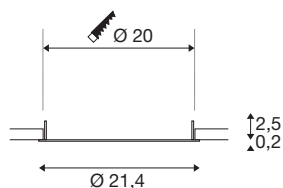

### flache Abdeckung weiß

Entdecken Sie unser neues technisches Produktportfolio: SLVtec. Mit modernster LED-Technologie bieten wir energieeffiziente und funktionale Beleuchtungslösungen für den Innen- und Außenbereich. Von Feuchtraumleuchten bis hin zu Hallenstrahlern – unsere hochwertigen Produkte überzeugen mit Funktionalität und einem fairen Preis-Leistungs-Verhältnis. Dazu zählt die DOWNLIGHT V 200 Einbauleuchte, die in weiß oder schwarz mit einer flachen oder leicht versenkten Abdeckung erhältlich ist. Bei einer Leistungsaufnahme von 15W bzw. 21W lassen sich Lichtfarbe (3000K/4000K) sowie Lichtintensität (2350lm/2490lm) via Dipschalter einstellbar. Dazu ist die DOWNLIGHT V 200 durch die integrierte Anschlussdose des LED-Treibers schnell und einfach installiert. Entscheiden Sie sich heute noch für SLVtec.

## TECHNISCHE DATEN

Art. Nr.	1007484
Montage	Einbau
Montagedetails	Decke
Farbe	weiß
Höhe	2.5 cm
Durchmesser	21.4 cm
Nettogewicht	0.064 kg
Bruttogewicht	0.068 kg
Ausschnittsform	rund
Einbautiefe	4.2 cm
Einbaudurchmesser	20 cm