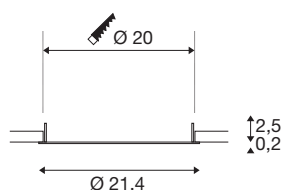

DOWNLIGHT V 200

platte afdekking wit

Ontdek onze nieuwe technische productportfolio: SLVtec. Met geavanceerde LED-technologie bieden we energiezuinige en functionele verlichtingsoplossingen voor binnen en buiten. Van vochtbestendige armaturen tot plafondspots - onze hoogwaardige producten overtuigen door functionaliteit en een eerlijke prijs-prestatieverhouding. Deze omvatten de DOWNLIGHT V 200 inbouwarmatuur, verkrijgbaar in wit of zwart met een vlakke of licht verzonken afdekking. Met een stroomverbruik van 15W tot 21W zijn de lichtkleur (3000K/4000K) en lichtintensiteit (2350lm/2490lm) instelbaar via een dipswitch. Hiervoor wordt de DOWNLIGHT V 200 snel en eenvoudig geïnstalleerd dankzij de geïntegreerde aansluitdoos van de led-driver. Kies vandaag nog voor SLVtec.

TECHNISCHE GEGEVENS

Art.nr.	1007484
Montage	inbouw
Montagebeschrijving	plafond
Kleur	wit
Hoogte	2.5 cm
Diameter	21.4 cm
Nettogewicht	0.064 kg
Brutogewicht	0.068 kg
Uitsparingsvorm	rond
Inbouwdiepte	4.2 cm
Inbouwdiameter	20 cm