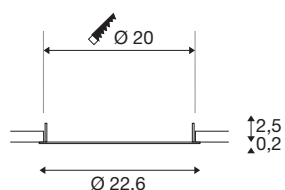

DOWNLIGHT V 200

licht ingebouwde afdekking wit

Ontdek onze nieuwe technische productportefolio: SLVtec. Met geavanceerde LED-technologie bieden we energiezuinige en functionele verlichtingsoplossingen voor binnen en buiten. Van vochtbestendige armaturen tot plafondspots - onze hoogwaardige producten overtuigen door functionaliteit en een eerlijke prijs-prestatieverhouding. Deze omvatten de DOWNLIGHT V 200 inbouwarmatuur, verkrijgbaar in wit of zwart met een vlakke of licht verzonken afdekking. Met een stroomverbruik van 15W tot 21W zijn de lichtkleur (3000K/4000K) en lichtintensiteit (2350lm/2490lm) instelbaar via een dipswitch. Hiervoor wordt de DOWNLIGHT V 200 snel en eenvoudig geïnstalleerd dankzij de geïntegreerde aansluitdoos van de led-driver. Kies vandaag nog voor SLVtec.

TECHNISCHE GEGEVENS

Art.nr.	1007486
Montage	inbouw
Montagebeschrijving	plafond
Kleur	wit
Hoogte	2.5 cm
Diameter	22.6 cm
Nettogewicht	0.081 kg
Brutogewicht	0.087 kg
Uitsparingsvorm	rond
Inbouwdiepte	5.5 cm
Inbouwdiameter	20 cm