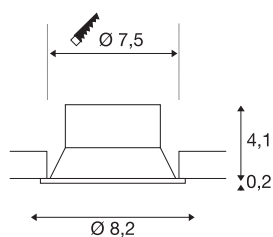

## NEW TRIA® 75

ring voor plafondbouw, inbouw, D: 8,2 H: 4,3 cm, IP 20, zwart

Ontdek de nieuwe generatie van onze NEW TRIA®-serie en configureer een individuele verlichtingservaring. De montagering is een modulair element en is verkrijgbaar als draaibare, zwenkbare en roterende of rondom beschermde IP 65-versie. In de kleuren zwart, wit, roségoud of geborsteld aluminium past hij harmonieus in elke kamer. Voor eenvoudige installatie wordt de inbouwring, speciaal ontworpen voor een gatdiameter van 75 mm, geleverd met clip en bladveren.

## TECHNISCHE GEGEVENS

Art.nr.	1007488
IP-code	IP 20
Montage	inbouw
Montagebeschrijving	plafond
Kleur	zwart
Hoogte	4.3 cm
Diameter	8.2 cm
Nettogewicht	0.07 kg
Brutogewicht	0.075 kg
Uitsparingsvorm	rond
Inbouwdiameter	7.5 cm
BIG WHITE pagina	126