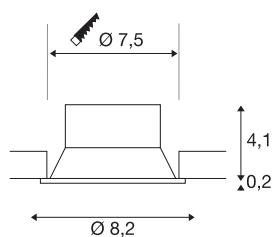

## NEW TRIA® 75

plafondinbouwring, verdiept, D: 8.2 H: 4.3 cm, IP20, zwart

Ontdek de nieuwe generatie van onze NEW TRIA®-serie en creëer een individuele lichtervaring. Een modulair element is de inbouwring, die verkrijgbaar is in een zwenk- en draaibare of een volledig beschermde IP 65-versie. In de kleuren zwart, wit, roségoud of geborsteld aluminium past hij zich harmonieus aan elke ruimtelijke sfeer aan. Voor eenvoudige montage wordt de montagering, speciaal ontworpen voor een gatdiameter van 75 mm, geleverd met clip- en bladveren.

## TECHNISCHE SPECIFICATIES

Art.nr.	1007488
IP-code	IP 20
Montage	Inbouw
Montagebeschrijving	Plafond
Kleur	zwart
Hoogte	4.3 cm
Diameter	8.2 cm
Nettogewicht	0.07 kg
Brutogewicht	0.075 kg
Vorm inbouwopening	rond
Inbouwdiameter	7.5 cm
BIG WHITE pagina	126