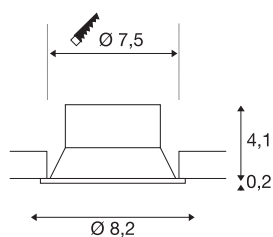

NEW TRIA® 75

ring voor plafondbouw, inbouw, D: 8,2 H: 4,3 cm, IP 20, wit

Ontdek de nieuwe generatie van onze NEW TRIA®-serie en configureer een individuele verlichtingservaring. De montagering is een modulair element en is verkrijgbaar als draaibare, zwenkbare en roterende of rondom beschermde IP 65-versie. In de kleuren zwart, wit, roségoud of geborsteld aluminium past hij harmonieus in elke kamer. Voor eenvoudige installatie wordt de inbouwring, speciaal ontworpen voor een gatdiameter van 75 mm, geleverd met clip en bladveren.

TECHNISCHE GEGEVENS

Art.nr.	1007489
IP-code	IP 20
Montage	inbouw
Montagebeschrijving	plafond
Kleur	wit
Hoogte	4.3 cm
Diameter	8.2 cm
Nettogewicht	0.07 kg
Brutogewicht	0.075 kg
Uitsparingsvorm	rond
Inbouwdiameter	7.5 cm
BIG WHITE pagina	126