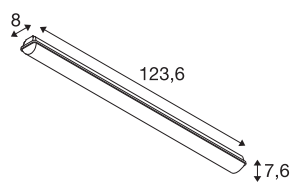

WATERPROOF V 1200

18/32W 830/840 IP66

Ontdek onze nieuwe technische productportfolio: SLVtec. Met geavanceerde LED-technologie bieden we energiezuinige en functionele verlichtingsoplossingen voor binnen en buiten. Van vochtbestendige armaturen tot plafondspots - onze hoogwaardige producten overtuigen door functionaliteit en een eerlijke prijs-prestatieverhouding. Deze omvatten de WATERPROOF V-verlichting, die beschermd is tegen sterke waterstralen dankzij IP66 bescherming en ook verkrijgbaar is als DALI-versie. De lichtkleur (3000K/4000K) en lichtintensiteit kunnen eenvoudig worden gewijzigd via dipswiches. Met de voorgeïnstalleerde bedradingsset kunnen twee armaturen snel en eenvoudig worden aangesloten. De installatie is ook heel eenvoudig dankzij de verwijderbare tandwielbak. Kies vandaag nog voor SLVtec.

TECHNISCHE GEGEVENS

Art.nr.	1007490
IP-code	IP 66
Schokbestendigheidsklasse	IK 08
Montage	opbouw
Montagebeschrijving	plafond,wand
Aantal doorvoerbedrading	50
Primaire nominale spanning	220-240V ~50/60Hz
Secundaire stroom/spanning	350/300/250 mA
Beschermingsklasse	I
Wattage	32 W
minimale omgevingstemperatuur	-20 °C
maximale omgevingstemperatuur	40 °C
Aantal armaturen bij LS B16A	52
Aantal armaturen bij LS C16A	83
Niveau van inschakelstroom	17 A
Duur van inschakelstroom	140 µs
Stroboscopisch effect (SVM)	0.02
Lumen	3860/4130 lm
Lichtkleurtemperatuur	3000/4000 Kelvin
Kleur	grijs
CRI	80
LXXBXX-gegevens	L80B10

Lichtbron

1807484	
---------	---

Levensduur	50000 h
Risk Group	0
Lengte	123.6 cm
Breedte	8 cm
Hoogte	7.6 cm
Nettogewicht	1.55 kg
Brutogewicht	1.659 kg