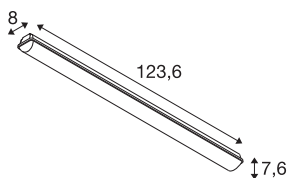

WATERPROOF V 1200

18/32 Вт 830/840 IP66

Откройте для себя наш новый портфель технических продуктов: SLVtec. Мы используем современные светодиодные технологии и предлагаем энергоэффективные и функциональные световые решения для внутреннего и наружного применения. В нашем ассортименте есть целый спектр продуктов от влагозащищенных светильников до мощных прожекторов, и все наши разработки впечатляют функциональностью и справедливым соотношением цены и качества. Отличным примером такого сочетания является светильник WATERPROOF V, защищенный от сильных струй воды благодаря классу защиты IP66 и выпускаемый также в исполнении с интерфейсом DALI. Цветовая температура (3000-К/4000К) и сила света (3860лм/4130лм) могут быть легко изменены с помощью DIP-переключателей. Предустановленный комплект сквозной проводки позволяет быстро и легко соединить два светильника. Установка также очень проста благодаря съемному лотку для редуктора. Примите решение в пользу SLVtec уже сегодня.

Технические характеристики

Тов. №	1007490
IP Code	IP 66
Класс ударопрочности	IK 08
Сборка	Накладной
Детали сборки	Потолок, Стена
Номер сквозного монтажа проводки	50
Номинальное первичное напряжение	220-240V ~50/60Hz
Вторичный ток / напряжение	350/300/250 mA
Класс защиты	I
Мощность	32 W
Минимальная температура окружающей среды	-20 °C
Максимальная температура окружающей среды	40 °C
Количество светильников на LS B16A	52
Количество светильников на LS C16A	83
Уровень пускового тока	17 A
Продолжительность пускового тока	140 µs
Стробоскопический эффект (SVM)	0.02
Световой поток	3860/4130 lm
Цветовая температура	3000/4000 Kelvin
Цвет	серый

Источник света

1807484	
---------	---

CRI	80
LXXVXX Данные	L80B10
Срок службы	50000 h
Risk Group	0
Длина	123.6 cm
Ширина	8 cm
Высота	7.6 cm
Вес нетто	1.55 kg
вес брутто	1.659 kg