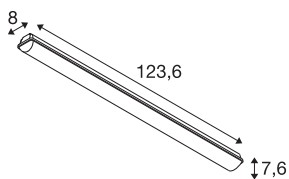

WATERPROOF V 1200

18/32 W 830/840 IP66

Odkrijte naš nov portfelj tehničnih izdelkov: SLVtec. Z naj-novejšo LED tehnologijo nudimo energetsko učinkovite in funkcionalne svetlobne rešitve za notranjo in zunanjo uporabo. Od luči, odpornih na vlago za prostore z višjo ravno vlago, do reflektorjev za dvorane – naši visokokakovostni izdelki pričajo s funkcionalnostjo in poštenim razmerjem med ceno in zmogljivostjo. Sem spada tudi svetilka WATERPROOF V, ki je zaradi vrste zaščite IP66 zaščitena pred močnimi curki vode in je na voljo tudi kot različica DALI. Barvo svetlobe (3000 K/4000 K) in intenzivnost svetlobe je mogoče preprosto spremeniti s stikalom dip. Vnaprej nameščen komplet za ožičenje hitro in enostavno poveže dve luči. Zahvaljujoč odstranljivemu nosilcu za opremo je namestitev prav tako izjemno enostavna. Izberite SLVtec še danes.

TEHNIČNI PODATKI

Št. art.	1007490
IP koda	IP 66
Kategorija odpornosti proti udarcem	IK 08
Montaža	Nadgradnja
Podrobnosti montaže	Strop, Stena
Število ožičenj	50
Primarna nazivna napetost	220-240V ~50/60Hz
Sekundarni tok / napetost	350/300/250 mA
Zaščitni razred	I
El. moč	32 W
minimalna temperatura okolja	-20 °C
maksimalna temperatura okolja	40 °C
Število svetilk pri LS B16A	52
Število svetilk na LS C16A	83
Raven zagonskega toka	17 A
Trajanje zagonskega toka	140 μs
Stroboskopski učinek (SVM)	0.02
Lumini	3860/4130 lm
Barvna temperatura	3000/4000 Kelvin
Barva	siva
CRI	80
LXXBXX podatki	L80B10

Svetlobnega Vira

1807484	
---------	---

Življenjska doba	50000 h
Risk Group	0
Dolžina	123.6 cm
Širina	8 cm
Višina	7.6 cm
Neto teža	1.55 kg
Bruto teža	1.659 kg