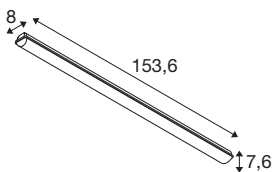

## WATERPROOF V 1500

26/45W 830/840 IP66

Objevte naše nové technické produktové portfolio: SLVtec. S nejmodernější LED technologií nabízíme energeticky účinné a funkční řešení osvětlení pro vnitřní a venkovní oblast. Od osvětlení do vlhkých prostor až po halové zářiče – naše vysoce hodnotné produkty přesvědčí funkcionalitou a slušným poměrem ceny a výkonu. Příkladem je WATERPROOF V svítidlo, které je díky krytí IP66 chráněno před silným proudem vody a je k dostání i ve verzi DALI. Barva světla (3000K/4000K) i intenzita světla se snadno dají nastavit prostřednictvím DIP přepínače. Díky předinstalovanému prodrátovanému dílu se dvě světla dají rychle a snadno spojit. Dokonce i instalace je velmi snadná díky vyjímatelným nosičům náradí. Ještě dnes se rozhodněte pro SLVtec.

## TECHNICKÁ DATA

Č. výrobku	1007491
Kód IP	IP 66
Třída rázové pevnosti	IK 08
Montáž	Nástavba
Podrobnosti montáže	Strop, Stěna
Počet propojení	30
Primární jmenovité napětí	220-240V ~50/60Hz
Sekundární proud / napětí	350/300/250 mA
Třída ochrany	I
Příkon	45 W
Minimální teplota prostředí	-20 °C
Maximální teplota prostředí	40 °C
Počet svítidel na LS B16A	36
Počet svítidel na LS C16A	57
Úroveň rozběhového proudu	25 A
Doba trvání rozběhového proudu	135 μs
Stroboskopický efekt (SVM)	0.04
Lumen	5670/5970 lm
Teplota barvy světla	3000/4000 Kelvin
Barva	šedá
CRI	80
Data LXXBXX	L80B10

## Světelného Zdroje

1807487	
---------	---

<b>Životnost</b>	50000 h
<b>Risk Group</b>	0
<b>Délka</b>	153.6 cm
<b>Šířka</b>	8 cm
<b>Výška</b>	7.6 cm
<b>Hmotnost netto</b>	1.9 kg
<b>Celková hmotnost</b>	2.033 kg