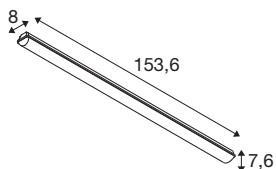

WATERPROOF V 1500

26/45W 830/840 IP66

Entdecken Sie unser neues technisches Produktportfolio: SLVtec. Mit modernster LED-Technologie bieten wir energieeffiziente und funktionale Beleuchtungslösungen für den Innen- und Außenbereich. Von Feuchtraumleuchten bis hin zu Hallenstrahlern – unsere hochwertigen Produkte überzeugen mit Funktionalität und einem fairen Preis-Leistungs-Verhältnis. Dazu zählt die WATERPROOF V Leuchte, die dank Schutzart IP66 vor starkem Strahlwasser geschützt und auch als DALI-Version erhältlich ist. Die Lichtfarbe (3000K/4000K) sowie Lichtintensität lassen sich ganz einfach via Dipschalter ändern. Durch den vorinstallierten Durchverdrahtungssatz sind zwei Leuchten schnell und einfach miteinander verbunden. Auch die Installation gestaltet sich durch den herausnehmbaren Geräteträger äußerst leicht. Entscheiden Sie sich heute noch für SLVtec.

TECHNISCHE DATEN

Art. Nr.	1007491
IP Code	IP 66
Schlagfestigkeitsklasse	IK 08
Montage	Aufbau
Montagedetails	Decke, Wand
Anzahl Durchverdrahtung	30
Primäre Nennspannung	220-240V ~50/60Hz
Sekundär Strom / Spannung	350/300/250 mA
Schutzklasse	I
Wattage	45 W
minimale Umgebungstemperatur	-20 °C
maximale Umgebungstemperatur	40 °C
Anzahl Leuchten an LS B16A	36
Anzahl Leuchten an LS C16A	57
Höhe Einschaltstrom	25 A
Dauer Einschaltstrom	135 µs
Stroboskop-Effekt (SVM)	0.04
Lumen	5670/5970 lm
Lichtfarbtemperatur	3000/4000 Kelvin
Farbe	grau
CRI	80
LXXBXX Daten	L80B10

Lichtquelle

1807487	
---------	---

Lebensdauer	50000 h
Risk Group	0
Länge	153.6 cm
Breite	8 cm
Höhe	7.6 cm
Nettogewicht	1.9 kg
Bruttogewicht	2.033 kg