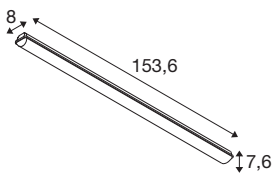

WATERPROOF V 1500

26/45W 830/840 IP66

Oppdag vår nye, tekniske produktportefølje: SLVtec. Med den mest moderne LED-teknologi tilbyr vi energieffektive og funksjonelle belysningsløsninger innendørs og uten-dørs. Fra vanntette armaturer i våtrom til High Bay i haller – de høyverdige produktene våre overbeviser med sin funksjonalitet og et rimelig forhold mellom pris og ytelse. I dette inngår armaturet WATERPROOF V, som takket være beskyttelsesgrad IP66 tåler kraftig vannsprut og også kan leveres som DALI-versjon. Lysfargen (3000K/4000K) og lysytelsen kan lett endres med en DIP-bryter. Ved hjelp av hurtigklemmer kan to armaturer forbindes med hverandre raskt og enkelt. Også installeringen går veldig lett ved hjelp av den avtakbare festebasen. Bestem deg i dag for SLVtec.

TEKNISKE DATA

Art.nr.	1007491
EL nummer	3314391
IP-kode	IP 66
Slagfasthetsklasse	IK 08
Montering	Utenpåliggende montering
Montering detaljer	Tak, Vegg
Antall ledningsgjennomføringer	30
Primær merkespenning	220-240V ~50/60Hz
Sekundær strøm / spenning	350/300/250 mA
Kapslingsgrad	I
Systemeffekt	45 W
Minimal omgivelsestemperatur	-20 °C
Maksimal omgivelsestemperatur	40 °C
Antall lys på LS B16A	36
Antall lys på LS C16A	57
Høy innkoblingsstrøm	25 A
Varighet innkoblingsstrøm	135 µs
Strobeffekt (SVM)	0.04
Lysytelse	5670/5970 lm
Lysfargetemperatur	3000/4000 Kelvin
Farge	grå
CRI	80

Lyskilde

1807487	
---------	-----------------------------------------------------------------------------------

LXXBXX-data	L80B10
Levetid	50000 h
Risikogruppe	0
Lengde	153.6 cm
Bredde	8 cm
Høyde	7.6 cm
Nettvekt	1.9 kg
Bruttovekt	2.033 kg