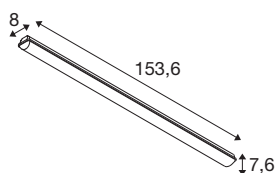

WATERPROOF V 1500

26/45W 830/840 IP66

Ontdek onze nieuwe technische productportefolio: SLVtec. Met geavanceerde LED-technologie bieden we energiezuinige en functionele verlichtingsoplossingen voor binnen en buiten. Van vochtbestendige armaturen tot plafondspots - onze hoogwaardige producten overtuigen door functionaliteit en een eerlijke prijs-prestatieverhouding. Deze omvatten de WATERPROOF V-verlichting, die beschermd is tegen sterke waterstralen dankzij IP66 bescherming en ook verkrijgbaar is als DALI-versie. De lichtkleur (3000K/4000K) en lichtintensiteit kunnen eenvoudig worden gewijzigd via dipswiches. Met de voorgeïnstalleerde bedradingsset kunnen twee armaturen snel en eenvoudig worden aangesloten. De installatie is ook heel eenvoudig dankzij de verwijderbare tandwielbak. Kies vandaag nog voor SLVtec.

TECHNISCHE GEGEVENS

Art.nr.	1007491
IP-code	IP 66
Schokbestendigheidsklasse	IK 08
Montage	opbouw
Montagebeschrijving	plafond,wand
Aantal doorvoerbedrading	30
Primaire nominale spanning	220-240V ~50/60Hz
Secundaire stroom/spanning	350/300/250 mA
Beschermingsklasse	I
Wattage	45 W
minimale omgevingstemperatuur	-20 °C
maximale omgevingstemperatuur	40 °C
Aantal armaturen bij LS B16A	36
Aantal armaturen bij LS C16A	57
Niveau van inschakelstroom	25 A
Duur van inschakelstroom	135 µs
Stroboscopisch effect (SVM)	0.04
Lumen	5670/5970 lm
Lichtkleurtemperatuur	3000/4000 Kelvin
Kleur	grijs
CRI	80
LXXBXX-gegevens	L80B10

Lichtbron

1807487	
---------	---

Levensduur	50000 h
Risk Group	0
Lengte	153.6 cm
Breedte	8 cm
Hoogte	7.6 cm
Nettogewicht	1.9 kg
Brutogewicht	2.033 kg