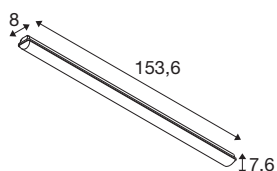

## WATERPROOF V 1500

26/45 Вт, 830/840, IP66

Откройте для себя наш новый портфель технических продуктов: SLVtec. Мы используем современные светодиодные технологии и предлагаем энергоэффективные и функциональные световые решения для внутреннего и наружного применения. В нашем ассортименте есть целый спектр продуктов от влагозащищенных светильников до мощных прожекторов, и все наши разработки впечатляют функциональностью и справедливым соотношением цены и качества. Отличным примером такого сочетания является светильник WATERPROOF V, защищенный от сильных струй воды благодаря классу защиты IP66 и выпускаемый также в исполнении с интерфейсом DALI. Цветовая температура (3000-К/4000К) и сила света (3860лм/4130лм) могут быть легко изменены с помощью DIP-переключателей. Предустановленный комплект сквозной проводки позволяет быстро и легко соединить два светильника. Установка также очень проста благодаря съемному лотку для редуктора. Примите решение в пользу SLVtec уже сегодня.

### Технические характеристики

Тов. №	1007491
IP Code	IP 66
Класс ударопрочности	IK 08
Сборка	Накладной
Детали сборки	Потолок, Стена
Номер сквозного монтажа проводки	30
Номинальное первичное напряжение	220-240V ~50/60Hz
Вторичный ток / напряжение	350/300/250 mA
Класс защиты	I
Мощность	45 W
Минимальная температура окружающей среды	-20 °C
Максимальная температура окружающей среды	40 °C
Количество светильников на LS B16A	36
Количество светильников на LS C16A	57
Уровень пускового тока	25 A
Продолжительность пускового тока	135 µs
Стробоскопический эффект (SVM)	0.04
Световой поток	5670/5970 lm
Цветовая температура	3000/4000 Kelvin
Цвет	серый

## Источник света

1807487	
---------	---

CRI	80
LXXVXX Данные	L80B10
Срок службы	50000 h
Risk Group	0
Длина	153.6 cm
Ширина	8 cm
Высота	7.6 cm
Вес нетто	1.9 kg
вес брутто	2.033 kg