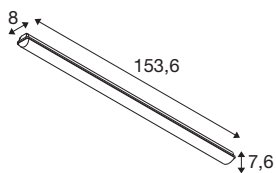

WATERPROOF V 1500

26/45 W 830/840 IP66

Odkrijte naš nov portfelj tehničnih izdelkov: SLVtec. Z naj-novejšo LED tehnologijo nudimo energetsko učinkovite in funkcionalne svetlobne rešitve za notranjo in zunanjo uporabo. Od luči, odpornih na vlago za prostore z višjo ravno vlago, do reflektorjev za dvorane – naši visokokakovostni izdelki prepičajo s funkcionalnostjo in poštenim razmerjem med ceno in zmogljivostjo. Sem spada tudi svetilka WATERPROOF V, ki je zaradi vrste zaščite IP66 zaščitena pred močnimi curki vode in je na voljo tudi kot različica DALI. Barvo svetlobe (3000 K/4000 K) in intenzivnost svetlobe je mogoče preprosto spremeniti s stikalom dip. Vnaprej nameščen komplet za ožičenje hitro in enostavno poveže dve luči. Zahvaljujoč odstranljivemu nosilcu za opremo je namestitev prav tako izjemno enostavna. Izberite SLVtec še danes.

TEHNIČNI PODATKI

Št. art.	1007491
IP koda	IP 66
Kategorija odpornosti proti udarcem	IK 08
Montaža	Nadgradnja
Podrobnosti montaže	Strop, Stena
Število ožičenj	30
Primarna nazivna napetost	220-240V ~50/60Hz
Sekundarni tok / napetost	350/300/250 mA
Zaščitni razred	I
El. moč	45 W
minimalna temperatura okolja	-20 °C
maksimalna temperatura okolja	40 °C
Število svetilk pri LS B16A	36
Število svetilk na LS C16A	57
Raven zagonskega toka	25 A
Trajanje zagonskega toka	135 μs
Stroboskopski učinek (SVM)	0.04
Lumini	5670/5970 lm
Barvna temperatura	3000/4000 Kelvin
Barva	siva
CRI	80
LXXBXX podatki	L80B10

Svetlobnega Vira

1807487	
---------	---

Življenjska doba	50000 h
Risk Group	0
Dolžina	153.6 cm
Širina	8 cm
Višina	7.6 cm
Neto teža	1.9 kg
Bruto teža	2.033 kg