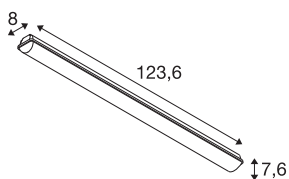

WATERPROOF V DALI 1200

36W 840 IP66

Objevte naše nové technické produktové portfolio: SLVtec. S nejmodernější LED technologií nabízíme energeticky účinné a funkční řešení osvětlení pro vnitřní a venkovní oblast. Od osvětlení do vlhkých prostor až po halové zářiče – naše vysoce hodnotné produkty přesvědčí funkcionalitou a slušným poměrem ceny a výkonu. Příkladem je WATERPROOF V svítidlo, které je díky krytí IP66 chráněno před silným proudem vody a je k dostání i ve verzi DALI. Barva světla (3000K/4000K) i intenzita světla se snadno dají nastavit prostřednictvím DIP přepínače. Díky předinstalovanému prodrátovanému dílu se dvě světla dají rychle a snadno spojit. Dokonce i instalace je velmi snadná díky vyjímatelným nosičům náradí. Ještě dnes se rozhodněte pro SLVtec.

TECHNICKÁ DATA

Č. výrobku	1007493
Kód IP	IP 66
Třída rázové pevnosti	IK 08
Montáž	Nástavba
Podrobnosti montáže	Strop, Stěna
Stmívatelné	Áno
Technologie stmívání	DALI, Dotyk
Počet propojení	15
Primární jmenovité napětí	220-240V ~50/60Hz
Sekundární proud / napětí	350 mA
Třída ochrany	I
Příkon	36 W
Minimální teplota prostředí	-25 °C
Maximální teplota prostředí	40 °C
Jmenovitý pohotovostní výkon sítě	0.4 W
Počet svítidel na LS B16A	17
Počet svítidel na LS C16A	28
Úroveň rozběhového proudu	31 A
Doba trvání rozběhového proudu	262 μs
Stroboskopický efekt (SVM)	0.02
Lumen	4470 lm
Teplota barvy světla	4000 Kelvin

Světelného Zdroje

1807485	
---------	---

Barva	šedá
CRI	80
Data LXXBXX	L80B10
Životnost	50000 h
Risk Group	0
Délka	123.6 cm
Šířka	8 cm
Výška	7.6 cm
Hmotnost netto	1.6 kg
Celková hmotnost	1.712 kg