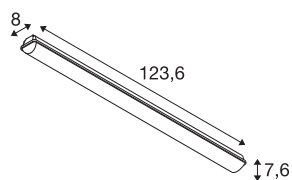

WATERPROOF V DALI 1200

36W 840 IP66

Descubra nuestro nuevo catálogo técnico de productos: SLVtec. Le ofrecemos soluciones de iluminación funciones y de bajo consumo para interior y exterior, con la tecnología LED más moderna. Desde luminarias resistentes a la humedad hasta focos de interior, nuestros productos de calidad destacan por su funcionalidad y su justa relación calidad-precio. Esto incluye la luminaria WATERPROOF V, que, gracias al grado de protección IP66, está protegida frente a los chorros de agua intensos y puede adquirirse también como versión DALI. El color de la luz (3000 K/4000 K) y la intensidad de la luz (3860 lm/4130 lm) pueden regularse fácilmente mediante el interruptor DIP. El kit de cableado preinstalado conecta dos luminarias de forma rápida y sencilla. La instalación se realiza de forma sencilla gracias al portaherramientas extraíble. Elija hoy SLVtec.

Datos técnicos

Art. N.º	1007493
Código IP	IP 66
Clase de resistencia al impacto	IK 08
Montaje	Superficie
Detalles de montaje	Techo,Pared
Dimerizable	Sí
Tecnología de regulación	DALI,Toque
Cantidad de cableado transversal	15
Voltaje nominal primario	220-240V ~50/60Hz
Corriente eléctrica / Tensión secundaria	350 mA
Clase de protección	I
Potencia	36 W
Temperatura ambiente mínima	-25 °C
Temperatura ambiente máxima	40 °C
Potencia nominal de la red en espera	0.4 W
Número de luminarias en LS B16A	17
Número de luminarias en LS C16A	28
Nivel de corriente de entrada	31 A
Duración de la corriente de entrada	262 µs
Efecto estroboscópico (SVM)	0.02
Flujo luminoso	4470 lm
Temperatura del color de la luz	4000 Kelvin

Fuente de luz

Color	gris
IRC	80
Datos LXXBXX	L80B10
Vida útil	50000 h
Risk Group	0
Longitud	123.6 cm
Anchura	8 cm
Altura	7.6 cm
Peso neto	1.6 kg
Peso bruto	1.712 kg