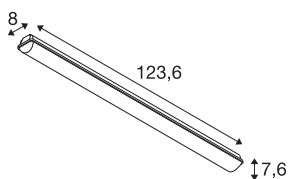

## WATERPROOF V DALI 1200

36W 840 IP66

Oppdag vår nye, tekniske produktportefølje: SLVtec. Med den mest moderne LED-teknologi tilbyr vi energieffektive og funksjonelle belysningsløsninger innendørs og uten-dørs. Fra vannrette armaturer i våtrom til High Bay i haller – de høyverdige produktene våre overbeviser med sin funksjonalitet og et rimelig forhold mellom pris og ytelse. I dette inngår armaturet WATERPROOF V, som takket være beskyttelsesgrad IP66 tåler kraftig vannsprut og også kan leveres som DALI-versjon. Lysfargen (3000K/4000K) og lysytelsen kan lett endres med en DIP-bryter. Ved hjelp av hurtigklemmer kan to armaturer forbindes med hverandre raskt og enkelt. Også installeringen går veldig lett ved hjelp av den avtakbare festebasen. Bestem deg i dag for SLVtec.

### TEKNISKE DATA

Art.nr.	1007493
EL nummer	3314392
IP-kode	IP 66
Slagfasthetsklasse	IK 08
Montering	Utenpåliggende montering
Montering detaljer	Tak, Vegg
Kan dimmes	Ja
Dimmeteknologi	DALI, Ta på
Antall ledningsgjennomføringer	15
Primær merkespenning	220-240V ~50/60Hz
Sekundær strøm / spenning	350 mA
Kapslingsgrad	I
Systemeffekt	36 W
Minimal omgivelsestemperatur	-25 °C
Maksimal omgivelsestemperatur	40 °C
Nettverksklassifisert standby-effekt	0.4 W
Antall lys på LS B16A	17
Antall lys på LS C16A	28
Høy innkoblingsstrøm	31 A
Varighet innkoblingsstrøm	262 µs
Strobeeffekt (SVM)	0.02
Lysytelse	4470 lm

## Lyskilde

1807485	
---------	---

<b>Lysfargetemperatur</b>	4000 Kelvin
<b>Farge</b>	grå
<b>CRI</b>	80
<b>LXXBXX-data</b>	L80B10
<b>Levetid</b>	50000 h
<b>Risikogruppe</b>	0
<b>Lengde</b>	123.6 cm
<b>Bredde</b>	8 cm
<b>Høyde</b>	7.6 cm
<b>Nettvekt</b>	1.6 kg
<b>Bruttovekt</b>	1.712 kg