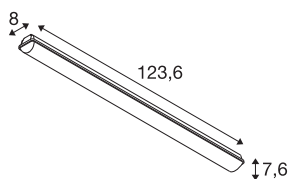

WATERPROOF V DALI 1200

36W 840 IP66

Ontdek onze nieuwe technische productportefolio: SLVtec.- Met geavanceerde LED-technologie bieden we energiezuinige en functionele verlichtingsoplossingen voor binnen en buiten. Van vochtbestendige armaturen tot plafondspots - onze hoogwaardige producten overtuigen door functionaliteit en een eerlijke prijs-prestatieverhouding. Deze omvatten de WATERPROOF V-verlichting, die beschermd is tegen sterke waterstralen dankzij IP66 bescherming en ook verkrijgbaar is als DALI-versie. De lichtkleur (3000K/4000K) en lichtintensiteit kunnen eenvoudig worden gewijzigd via dipswitches. Met de voorgeïnstalleerde bedradingsset kunnen twee armaturen snel en eenvoudig worden aangesloten. De installatie is ook heel eenvoudig dankzij de verwijderbare tandwielbak. Kies vandaag nog voor SLVtec.

TECHNISCHE GEGEVENS

Art.nr.	1007493
IP-code	IP 66
Schokbestendigheidsklasse	IK 08
Montage	opbouw
Montagebeschrijving	plafond,wand
dimbaar	Ja
Dimtechnologie	DALI,Aanraking
Aantal doorvoerbedrading	15
Primaire nominale spanning	220-240V ~50/60Hz
Secundaire stroom/spanning	350 mA
Beschermingsklasse	I
Wattage	36 W
minimale omgevingstemperatuur	-25 °C
maximale omgevingstemperatuur	40 °C
Netwerk nominaal standby-vermogen	0.4 W
Aantal armaturen bij LS B16A	17
Aantal armaturen bij LS C16A	28
Niveau van inschakelstroom	31 A
Duur van inschakelstroom	262 µs
Stroboscopisch effect (SVM)	0.02
Lumen	4470 lm
Lichtkleurtemperatuur	4000 Kelvin

Lichtbron

1807485	
---------	---

Kleur	grijs
CRI	80
LXXBXX-gegevens	L80B10
Levensduur	50000 h
Risk Group	0
Lengte	123.6 cm
Breedte	8 cm
Hoogte	7.6 cm
Nettogewicht	1.6 kg
Brutogewicht	1.712 kg