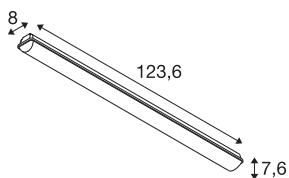

WATERPROOF V

DALI, 1200, 36 Вт, 840, IP66

Откройте для себя наш новый портфель технических продуктов: SLVtec. Мы используем современные светодиодные технологии и предлагаем энергоэффективные и функциональные световые решения для внутреннего и наружного применения. В нашем ассортименте есть целый спектр продуктов от влагозащищенных светильников до мощных прожекторов, и все наши разработки впечатляют функциональностью и справедливым соотношением цены и качества. Отличным примером такого сочетания является светильник WATERPROOF V, защищенный от сильных струй воды благодаря классу защиты IP66 и выпускаемый также в исполнении с интерфейсом DALI. Цветовая температура (3000-К/4000К) и сила света (3860лм/4130лм) могут быть легко изменены с помощью DIP-переключателей. Предустановленный комплект сквозной проводки позволяет быстро и легко соединить два светильника. Установка также очень проста благодаря съемному лотку для редуктора. Примите решение в пользу SLVtec уже сегодня.

Технические характеристики

Тов. №	1007493
IP Code	IP 66
Класс ударопрочности	IK 08
Сборка	Накладной
Детали сборки	Потолок, Стена
С регулировкой яркости	Да
Технология регулирования яркости	DALI, Сенсорный
Номер сквозного монтажа проводки	15
Номинальное первичное напряжение	220-240V ~50/60Hz
Вторичный ток / напряжение	350 mA
Класс защиты	I
Мощность	36 W
Минимальная температура окружающей среды	-25 °C
Максимальная температура окружающей среды	40 °C
Номинальная мощность сети в режиме ожидания	0,4 W
Количество светильников на LS B16A	17
Количество светильников на LS C16A	28
Уровень пускового тока	31 A
Продолжительность пускового тока	262 μs

Источник света

1807485	
---------	---

Стробоскопический эффект (SVM)	0.02
Световой поток	4470 lm
Цветовая температура	4000 Kelvin
Цвет	серый
CRI	80
LXXBXX Данные	L80B10
Срок службы	50000 h
Risk Group	0
Длина	123.6 cm
Ширина	8 cm
Высота	7.6 cm
Вес нетто	1.6 kg
вес брутто	1.712 kg