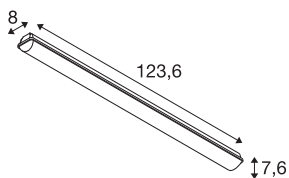

## WATERPROOF V DALI 1200

36 W 840 IP66

Odkrijte naš nov portfelj tehničnih izdelkov: SLVtec. Z naj-novejšo LED tehnologijo nudimo energetsko učinkovite in funkcionalne svetlobne rešitve za notranjo in zunanjo uporabo. Od luči, odpornih na vlago za prostore z višjo ravno vlage, do reflektorjev za dvorane – naši visokokakovostni izdelki prepičajo s funkcionalnostjo in poštenim razmerjem med ceno in zmogljivostjo. Sem spada tudi svetilka WATERPROOF V, ki je zaradi vrste zaščite IP66 zaščitena pred močnimi curki vode in je na voljo tudi kot različica DALI. Barvo svetlobe (3000 K/4000 K) in intenzivnost svetlobe je mogoče preprosto spremeniti s stikalom dip. Vnaprej nameščen komplet za ožičenje hitro in enostavno poveže dve luči. Zahvaljujoč odstranljivemu nosilcu za opremo je namestitev prav tako izjemno enostavna. Izberite SLVtec še danes.

## TEHNIČNI PODATKI

Št. art.	1007493
IP koda	IP 66
Kategorija odpornosti proti udarcem	IK 08
Montaža	Nadgradnja
Podrobnosti montaže	Strop, Stena
Možnost zatemnitve	Da
Tehnologija zatemnitve	DALI, Dotik
Število ožičenj	15
Primarna nazivna napetost	220-240V ~50/60Hz
Sekundarni tok / napetost	350 mA
Zaščitni razred	I
EI. moč	36 W
minimalna temperatura okolja	-25 °C
maksimalna temperatura okolja	40 °C
Omrežna nazivna moč v stanju pripravljenosti	0.4 W
Število svetilk pri LS B16A	17
Število svetilk na LS C16A	28
Raven zagonskega toka	31 A
Trajanje zagonskega toka	262 μs
Stroboskopski učinek (SVM)	0.02
Lumini	4470 lm
Barvna temperatura	4000 Kelvin

## Svetlobnega Vira

1807485	
---------	---

<b>Barva</b>	siva
<b>CRI</b>	80
<b>LXXBXX podatki</b>	L80B10
<b>Življenjska doba</b>	50000 h
<b>Risk Group</b>	0
<b>Dolžina</b>	123.6 cm
<b>Širina</b>	8 cm
<b>Višina</b>	7.6 cm
<b>Neto teža</b>	1.6 kg
<b>Bruto teža</b>	1.712 kg