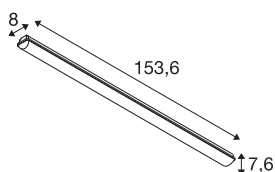

TECHNICKÁ DATA

Č. výrobku	1007495
Kód IP	IP 66
Třída rázové pevnosti	IK 08
Montáž	Nástavba
Podrobnosti montáže	Strop, Stěna
Stmívatelné	Áno
Technologie stmívání	DALI, Dotyk
Počet propojení	15
Primární jmenovité napětí	220-240V ~50/60Hz
Sekundární proud / napětí	350 mA
Třída ochrany	I
Příkon	50 W
Minimální teplota prostředí	-25 °C
Maximální teplota prostředí	40 °C
Jmenovitý pohotovostní výkon sítě	0.4 W
Počet svítidel na LS B16A	17
Počet svítidel na LS C16A	28
Úroveň rozběhového proudu	31 A
Doba trvání rozběhového proudu	262 μs
Stroboskopický efekt (SVM)	0.02
Lumen	6640 lm
Teplota barvy světla	4000 Kelvin

Světelného Zdroje

1807483	
---------	---

Barva	šedá
CRI	80
Data LXXBXX	L80B10
Životnost	50000 h
Risk Group	0
Délka	153.6 cm
Šířka	8 cm
Výška	7.6 cm
Hmotnost netto	1.95 kg
Celková hmotnost	2.087 kg