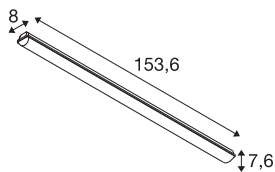

WATERPROOF V DALI 1500

50W 840 IP66

Descubra nuestro nuevo catálogo técnico de productos: SLVtec. Le ofrecemos soluciones de iluminación funciones y de bajo consumo para interior y exterior, con la tecnología LED más moderna. Desde luminarias resistentes a la humedad hasta focos de interior, nuestros productos de calidad destacan por su funcionalidad y su justa relación calidad-precio. Esto incluye la luminaria WATERPROOF V, que, gracias al grado de protección IP66, está protegida frente a los chorros de agua intensos y puede adquirirse también como versión DALI. El color de la luz (3000 K/4000 K) y la intensidad de la luz (3860 lm/4130 lm) pueden regularse fácilmente mediante el interruptor DIP. El kit de cableado preinstalado conecta dos luminarias de forma rápida y sencilla. La instalación se realiza de forma sencilla gracias al portaherramientas extraíble. Elija hoy SLVtec.

Datos técnicos

Art. N.º	1007495
Código IP	IP 66
Clase de resistencia al impacto	IK 08
Montaje	Superficie
Detalles de montaje	Techo,Pared
Dimerizable	Sí
Tecnología de regulación	DALI,Toque
Cantidad de cableado transversal	15
Voltaje nominal primario	220-240V ~50/60Hz
Corriente eléctrica / Tensión secundaria	350 mA
Clase de protección	I
Potencia	50 W
Temperatura ambiente mínima	-25 °C
Temperatura ambiente máxima	40 °C
Potencia nominal de la red en espera	0.4 W
Número de luminarias en LS B16A	17
Número de luminarias en LS C16A	28
Nivel de corriente de entrada	31 A
Duración de la corriente de entrada	262 µs
Efecto estroboscópico (SVM)	0.02
Flujo luminoso	6640 lm
Temperatura del color de la luz	4000 Kelvin

Fuente de luz

Color	gris
IRC	80
Datos LXXBXX	L80B10
Vida útil	50000 h
Risk Group	0
Longitud	153.6 cm
Anchura	8 cm
Altura	7.6 cm
Peso neto	1.95 kg
Peso bruto	2.087 kg