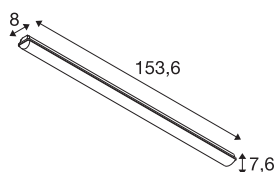

TECHNISCHE GEGEVENS

Art.nr.	1007495
IP-code	IP 66
Schokbestendigheidsklasse	IK 08
Montage	opbouw
Montagebeschrijving	plafond,wand
dimbaar	Ja
Dimtechnologie	DALI,Aanraking
Aantal doorvoerbedrading	15
Primaire nominale spanning	220-240V ~50/60Hz
Secundaire stroom/spanning	350 mA
Beschermingsklasse	I
Wattage	50 W
minimale omgevingstemperatuur	-25 °C
maximale omgevingstemperatuur	40 °C
Netwerk nominaal standby-vermogen	0.4 W
Aantal armaturen bij LS B16A	17
Aantal armaturen bij LS C16A	28
Niveau van inschakelstroom	31 A
Duur van inschakelstroom	262 µs
Stroboscopisch effect (SVM)	0.02
Lumen	6640 lm
Lichtkleurtemperatuur	4000 Kelvin

Lichtbron

1807483	
---------	-----------------------------------------------------------------------------------

Kleur	grijs
CRI	80
LXXBXX-gegevens	L80B10
Levensduur	50000 h
Risk Group	0
Lengte	153.6 cm
Breedte	8 cm
Hoogte	7.6 cm
Nettogewicht	1.95 kg
Brutogewicht	2.087 kg