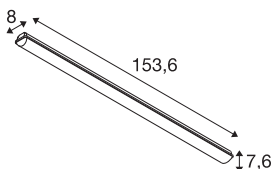

WATERPROOF V

DALI, 1500, 50 Вт, 840, IP66

Откройте для себя наш новый портфель технических продуктов: SLVtec. Мы используем современные светодиодные технологии и предлагаем энергоэффективные и функциональные световые решения для внутреннего и наружного применения. В нашем ассортименте есть целый спектр продуктов от влагозащищенных светильников до мощных прожекторов, и все наши разработки впечатляют функциональностью и справедливым соотношением цены и качества. Отличным примером такого сочетания является светильник WATERPROOF V, защищенный от сильных струй воды благодаря классу защиты IP66 и выпускаемый также в исполнении с интерфейсом DALI. Цветовая температура (3000-К/4000К) и сила света (3860лм/4130лм) могут быть легко изменены с помощью DIP-переключателей. Предустановленный комплект сквозной проводки позволяет быстро и легко соединить два светильника. Установка также очень проста благодаря съемному лотку для редуктора. Примите решение в пользу SLVtec уже сегодня.

Технические характеристики

Тов. №	1007495
IP Code	IP 66
Класс ударопрочности	IK 08
Сборка	Накладной
Детали сборки	Потолок, Стена
С регулировкой яркости	Да
Технология регулирования яркости	DALI, Сенсорный
Номер сквозного монтажа проводки	15
Номинальное первичное напряжение	220-240V ~50/60Hz
Вторичный ток / напряжение	350 mA
Класс защиты	I
Мощность	50 W
Минимальная температура окружающей среды	-25 °C
Максимальная температура окружающей среды	40 °C
Номинальная мощность сети в режиме ожидания	0,4 W
Количество светильников на LS B16A	17
Количество светильников на LS C16A	28
Уровень пускового тока	31 A
Продолжительность пускового тока	262 μs

Источник света

1807483	
---------	---

Стробоскопический эффект (SVM)	0.02
Световой поток	6640 lm
Цветовая температура	4000 Kelvin
Цвет	серый
CRI	80
LXXVXX Данные	L80B10
Срок службы	50000 h
Risk Group	0
Длина	153.6 cm
Ширина	8 cm
Высота	7.6 cm
Вес нетто	1.95 kg
вес брутто	2.087 kg