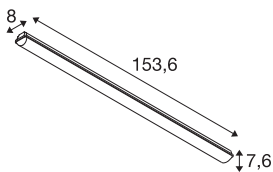

## WATERPROOF V DALI 1500

50 W 840 IP66

Odkrijte naš nov portfelj tehničnih izdelkov: SLVtec. Z naj-novejšo LED tehnologijo nudimo energetsko učinkovite in funkcionalne svetlobne rešitve za notranjo in zunanjo uporabo. Od luči, odpornih na vlago za prostore z višjo ravno vlage, do reflektorjev za dvorane – naši visokokakovostni izdelki prepičajo s funkcionalnostjo in poštenim razmerjem med ceno in zmogljivostjo. Sem spada tudi svetilka WATERPROOF V, ki je zaradi vrste zaščite IP66 zaščitena pred močnimi curki vode in je na voljo tudi kot različica DALI. Barvo svetlobe (3000 K/4000 K) in intenzivnost svetlobe je mogoče preprosto spremeniti s stikalom dip. Vnaprej nameščen komplet za ožičenje hitro in enostavno poveže dve luči. Zahvaljujoč odstranljivemu nosilcu za opremo je namestitev prav tako izjemno enostavna. Izberite SLVtec še danes.

## TEHNIČNI PODATKI

Št. art.	1007495
IP koda	IP 66
Kategorija odpornosti proti udarcem	IK 08
Montaža	Nadgradnja
Podrobnosti montaže	Strop, Stena
Možnost zatemnitve	Da
Tehnologija zatemnitve	DALI, Dotik
Število ožičenj	15
Primarna nazivna napetost	220-240V ~50/60Hz
Sekundarni tok / napetost	350 mA
Zaščitni razred	I
EI. moč	50 W
minimalna temperatura okolja	-25 °C
maksimalna temperatura okolja	40 °C
Omrežna nazivna moč v stanju pripravljenosti	0.4 W
Število svetilk pri LS B16A	17
Število svetilk na LS C16A	28
Raven zagonskega toka	31 A
Trajanje zagonskega toka	262 μs
Stroboskopski učinek (SVM)	0.02
Lumini	6640 lm
Barvna temperatura	4000 Kelvin

## Svetlobnega Vira

1807483	
---------	-----------------------------------------------------------------------------------

<b>Barva</b>	siva
<b>CRI</b>	80
<b>LXXBXX podatki</b>	L80B10
<b>Življenjska doba</b>	50000 h
<b>Risk Group</b>	0
<b>Dolžina</b>	153.6 cm
<b>Širina</b>	8 cm
<b>Višina</b>	7.6 cm
<b>Neto teža</b>	1.95 kg
<b>Bruto teža</b>	2.087 kg