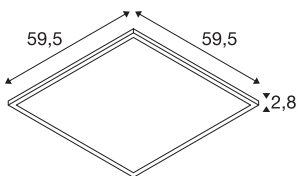

PANEL V 600

34W 830/840

Objevte naše nové technické produktové portfolio: SLVtec. S nejmodernější LED technologií nabízíme energeticky účinné a funkční řešení osvětlení pro vnitřní a venkovní oblast. Od osvětlení do vlhkých prostor až po halové zářiče – naše vysoce hodnotné produkty přesvědčí funkcionalitou a slušným poměrem ceny a výkonu. Příkladem je světlo PANEL V, které je k dostání jako nástavbové, vestavbové a také DALI. Barva světla (3000K/4000K) i intenzita světla (4100lm/4350lm) se snadno dají nastavit prostřednictvím DIP přepínače. Vysokým měrným výkonem světelného zdroje od až 120 lm/W a s UGR<19 se svítidla hodí především pro kancelářské prostory, v nichž je třeba neoslňující a homogenní osvětlení. Externí driver navíc umožňuje snadnou instalaci. Ještě dnes se rozhodněte pro SLVtec.

TECHNICKÁ DATA

Č. výrobku	1007496
Kód IP	IP 40 / IP 54
Rázová pevnost	0.35 Joule
Montáž	Montáž
Podrobnosti montáže	Strop, Strop s příslušenstvím
Primární jmenovité napětí	220-240V ~50/60Hz
Sekundární proud / napětí	900 mA
Třída ochrany	II
Příkon	34 W
Minimální teplota prostředí	-20 °C
Maximální teplota prostředí	40 °C
Provozní účinnost (LOR)	1
Počet svítidel na LS B16A	30
Počet svítidel na LS C16A	51
Úroveň rozběhového proudu	30 A
Doba trvání rozběhového proudu	110 μs
Stroboskopický efekt (SVM)	0.4
Lumen	4100/4300 lm
Teplota barvy světla	3000/4000 Kelvin
Úhel záření	115 °
Barva	bílá
CRI	80

Světelného Zdroje

1807489	
---------	---

Příslušenství

1007577	PANEL V , bezpečnostní lanko 1500 mm
1007474	PANEL 600 , montážní rámeček
1007575	PANEL 600 , zapuštěný montážní rámeček

UGR ≤	22
Data LXXBXX	L80B10
Životnost	50000 h
Risk Group	0
Délka	59.5 cm
Šířka	59.5 cm
Výška	2.8 cm
Hmotnost netto	1.49 kg
Celková hmotnost	1.594 kg
Tvar výřezu	čtvercové
Vestavná délka	58.5 cm
Vestavná šířka	58.5 cm
Vestavná hloubka	8 cm