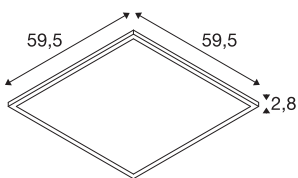

Datos técnicos

Art. N.º	1007496
Código IP	IP 40 / IP 54
Resistencia al impacto	0.35 Joule
Montaje	Empotrado
Detalles de montaje	Techo, Techo con accesorio
Voltaje nominal primario	220-240V ~50/60Hz
Corriente eléctrica / Tensión secundaria	900 mA
Clase de protección	II
Potencia	34 W
Temperatura ambiente mínima	-20 °C
Temperatura ambiente máxima	40 °C
Eficiencia operativa (LOR)	1
Número de luminarias en LS B16A	30
Número de luminarias en LS C16A	51
Nivel de corriente de entrada	30 A
Duración de la corriente de entrada	110 µs
Efecto estroboscópico (SVM)	0.4
Flujo luminoso	4100/4300 lm
Temperatura del color de la luz	3000/4000 Kelvin
Semiángulo de dispersión	115 °
Color	blanco
IRC	80

Fuente de luz

	
--	---

Accesorios

1007577	PANEL V , cuerda de seguridad 1500 mm
1007474	PANEL 600 , Marco para montaje en superficie
1007575	PANEL 600 , marco de montaje empotrado

UGR \leq	22
Datos LXXBXX	L80B10
Vida útil	50000 h
Risk Group	0
Longitud	59.5 cm
Anchura	59.5 cm
Altura	2.8 cm
Peso neto	1.49 kg
Peso bruto	1.594 kg
Forma de la estructura	Cuadrada
Longitud de montaje	58.5 cm
Anchura de montaje	58.5 cm
Profundidad del montaje	8 cm