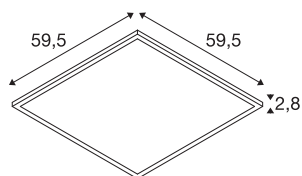

INFORMATIONS TECHNIQUES

Réf.	1007496
Code IP	IP 40 / IP 54
Résistance aux chocs	0.35 Joule
Montage	Encastrément
Détails de montage	Plafond, Plafond avec accessoires
Tension nominale primaire	220-240V ~50/60Hz
Courant / tension secondaire	900 mA
Classe de protection	II
Puissance en watts	34 W
Température ambiante minimale	-20 °C
Température ambiante maximale	40 °C
Rendement opérationnel (LOR)	1
Nombre de luminaires sur LS B16A	30
Nombre de luminaires sur LS C16A	51
Hauteur du courant d'appel	30 A
Durée du courant d'appel	110 µs
Effet stroboscopique (SVM)	0.4
Lumen	4100/4300 lm
Température de couleur	3000/4000 Kelvin
Angle de rayonnement	115 °
Coloris	blanc
IRC	80

Source Lumineuse

1807489	
---------	---

Accessoires

1007577	PANEL V , filin de sécurité 1500 mm
1007474	PANEL 600 , cadre de montage en saillie
1007575	PANEL 600 , cadre de montage en retrait

UGR ≤	22
Données LXXBXX	L80B10
Durée de vie	50000 h
Risk Group	0
Longueur	59.5 cm
Largeur	59.5 cm
Hauteur	2.8 cm
Poids net	1.49 kg
Poids brut	1.594 kg
Forme de découpe	carré
Longueur d'encastrement	58.5 cm
Largeur d'encastrement	58.5 cm
Profondeur d'encastrement	8 cm