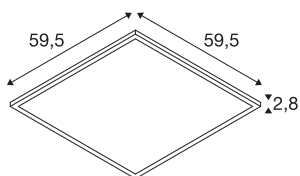

DATI TECNICI

Articolo	1007496
Codice IP	IP 40 / IP 54
Resistenza all'urto	0.35 Joule
Montaggio	Incasso
Dettagli di montaggio	Soffitto, Soffitto con accessori
Tensione nominale primaria	220-240V ~50/60Hz
Corrente / tensione secondaria	900 mA
Classe isolamento	II
Wattaggio	34 W
Temperatura ambiente minima	-20 °C
Temperatura ambiente massima	40 °C
Efficienza operativa (LOR)	1
Numero di apparecchi a LS B16A	30
Numero di apparecchi a LS C16A	51
Livello di corrente di spunto	30 A
Durata della corrente di spunto	110 µs
Effetto stroboscopico (SVM)	0.4
Lumen	4100/4300 lm
Temperatura colore	3000/4000 Kelvin
Angolo di emissione	115 °
Colore	bianco
CRI	80

Sorgente Luminosa

	
Accessori	
1007577	PANEL V , cavo di sicurezza 1500mm
1007474	PANEL 600 , telaio per montaggio a parete/plafone
1007575	PANEL 600 , telaio di montaggio profondo

UGR ≤	22
Dati LXXBXX	L80B10
Durata	50000 h
Risk Group	0
Lunghezza	59.5 cm
Larghezza	59.5 cm
Altezza	2.8 cm
Peso netto	1.49 kg
Peso lordo	1.594 kg
Forma dello scasso	quadrato
Lunghezza d'incasso	58.5 cm
Larghezza d'incasso	58.5 cm
Profondità d'incasso	8 cm