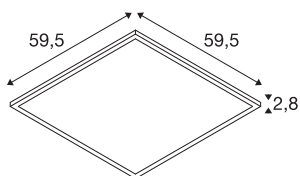

DATI TECNICI

Articolo	1007496
Codice IP	IP 40 / IP 54
Resistenza all'urto	0.35 Joule
Montaggio	Incasso
Dettagli di montaggio	Soffitto, Soffitto con accessori
Tensione nominale primaria	220-240V ~50/60Hz
Corrente / tensione secondaria	900 mA
Classe isolamento	II
Wattaggio	34 W
Temperatura ambiente minima	-20 °C
Temperatura ambiente massima	40 °C
Efficienza operativa (LOR)	1
Numero di apparecchi a LS B16A	30
Numero di apparecchi a LS C16A	51
Livello di corrente di spunto	30 A
Durata della corrente di spunto	110 µs
Effetto stroboscopico (SVM)	0.4
Lumen	4100/4300 lm
Temperatura colore	3000/4000 Kelvin
Angolo di emissione	115 °
Colore	bianco
CRI	80

Sorgente Luminosa

1807489	
---------	---

Accessori

1007577	PANEL V , cavo di sicurezza 1500mm
1007474	PANEL 600 , telaio per montaggio a parete/plafone
1007575	PANEL 600 , telaio di montaggio profondo

UGR \leq	22
Dati LXXBXX	L80B10
Durata	50000 h
Risk Group	0
Lunghezza	59.5 cm
Larghezza	59.5 cm
Altezza	2.8 cm
Peso netto	1.49 kg
Peso lordo	1.594 kg
Forma dello scasso	quadrato
Lunghezza d'incasso	58.5 cm
Larghezza d'incasso	58.5 cm
Profondità d'incasso	8 cm