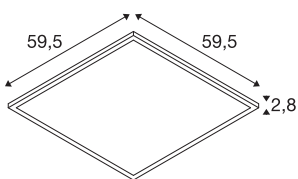

TEKNISKE DATA

Art.nr.	1007496
EL nummer	3314380
IP-kode	IP 40 / IP 54
Slagfasthet	0.35 Joule
Montering	Innfelt montering
Montering detaljer	Tak, Tak med tilbehør
Primær merkespenning	220-240V ~50/60Hz
Sekundær strøm / spenning	900 mA
Kaplingsgrad	II
Systemeffekt	34 W
Minimal omgivelsestemperatur	-20 °C
Maksimal omgivelsestemperatur	40 °C
Driftseffektivitet (LOR)	1
Antall lys på LS B16A	30
Antall lys på LS C16A	51
Høy innkoblingsstrøm	30 A
Varighet innkoblingsstrøm	110 µs
Strobeeffekt (SVM)	0.4
Lysytelse	4100/4300 lm
Lysfargetemperatur	3000/4000 Kelvin
Spredningsvinkel	115 °
Farge	hvit

Lyskilde

1807489	
---------	---

Tilbehør og lyspæreanbefaling

1007577	PANEL V , sikkerhetsvajer 1500 mm
1007474	PANEL 600 utenpåliggende monteringsramme
1007575	PANEL 600 , nedsenket monteringsramme

CRI	80
UGR ≤	22
LXXBXX-data	L80B10
Levetid	50000 h
Risikogruppe	0
Lengde	59.5 cm
Bredde	59.5 cm
Høyde	2.8 cm
Nettvekt	1.49 kg
Bruttvekt	1.594 kg
Utsnittsfom	kvadratisk
Innfellingslengde	58.5 cm
Innfellingsbredde	58.5 cm
Innfellingsdybde	8 cm