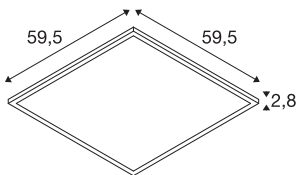

## TECHNISCHE SPECIFICATIES

Art.nr.	1007496
IP-code	IP 40 / IP 54
Slagvastheid	0.35 Joule
Montage	Inbouw
Montagebeschrijving	Plafond, Plafond met accessoires
Primaire nominale spanning	220-240V ~50/60Hz
Secundaire stroom / spanning	900 mA
Veiligheidsklasse	II
Wattage	34 W
minimale omgevingstemperatuur	-20 °C
maximale omgevingstemperatuur	40 °C
Bedrijfsrendement (LOR)	1
Aantal armaturen bij LS B16A	30
Aantal armaturen bij LS C16A	51
Niveau van inschakelstroom	30 A
Duur van inschakelstroom	110 µs
Stroboscopisch effect (SVM)	0.4
Lumen	4100/4300 lm
Lichtkleurtemperatuur	3000/4000 Kelvin
Stralingshoek	115 °
Kleur	wit
CRI	80

### Accessoires

1007577	PANEL V , veiligheidsko- ord 1500 mm
1007474	PANEL 600 , opbouw montageframe
1007575	PANEL 600 , verzonken montageframe

UGR ≤	22
LXXBXX gegevens	L80B10
Levensduur	50000 h
Risk Group	0
Lengte	59.5 cm
Breedte	59.5 cm
Hoogte	2.8 cm
Nettogewicht	1.49 kg
Brutogewicht	1.594 kg
Vorm inbouwopening	vierkant
Inbouwlengte	58.5 cm
Inbouwbreedte	58.5 cm
Inbouwdiepte	8 cm