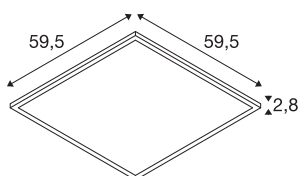

## DADOS TÉCNICOS

Ref. n.º	1007496
IP Code	IP 40 / IP 54
Resistência ao impacto	0.35 Joule
Montagem	Montagem de embutir
Pormenores da montagem	Teto, Teto com acessórios
Tensão nominal primária	220-240V ~50/60Hz
Corrente / Tensão secundária	900 mA
Classe de proteção	II
Potência	34 W
temperatura ambiente mínima	-20 °C
temperatura ambiente máxima	40 °C
Eficiência operacional (LOR)	1
Número de luminárias no LS B16A	30
Número de luminárias no LS C16A	51
Nível de corrente de irrupção	30 A
Duração da corrente de irrupção	110 µs
Efeito estroboscópico (SVM)	0.4
Lúmen	4100/4300 lm
Temperatura de cor da luz	3000/4000 Kelvin
Ângulo de feixe	115 °
Cor	branco
CRI	80

### Acessórios

1007577	PANEL V , cabo de segurança 1500 mm
1007474	PANEL 600 , estrutura armação de montagem
1007575	PANEL 600 , aro de montagem encastrado

UGR ≤	22
Dados LXXBXX	L80B10
Vida útil	50000 h
Risk Group	0
Comprimento	59.5 cm
Largura	59.5 cm
Altura	2.8 cm
Peso líquido	1.49 kg
Peso bruto	1.594 kg
Forma de recorte	quadrado
Comprimento de montagem	58.5 cm
Largura de montagem	58.5 cm
Profundidade de montagem	8 cm