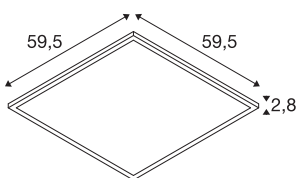

### Технические характеристики

Тов. №	1007496
IP Code	IP 40 / IP 54
Ударопрочность	0.35 Joule
Сборка	Встраиваемый
Детали сборки	Потолок, Потолок и аксессуары
Номинальное первичное напряжение	220-240V ~50/60Hz
Вторичный ток / напряжение	900 mA
Класс защиты	II
Мощность	34 W
Минимальная температура окружающей среды	-20 °C
Максимальная температура окружающей среды	40 °C
Операционная эффективность (LOR)	1
Количество светильников на LS B16A	30
Количество светильников на LS C16A	51
Уровень пускового тока	30 A
Продолжительность пускового тока	110 µs
Стробоскопический эффект (SVM)	0.4
Световой поток	4100/4300 lm
Цветовая температура	3000/4000 Kelvin
Половинный угол	115 °

## Аксессуары

1007577	PANEL V , безопасный трос, 1500 мм
1007474	PANEL 600 , рама для монтаж на поверхности
1007575	PANEL 600 , утопленная монтажная рама

Цвет	белый
CRI	80
UGR ≤	22
LXXBXX Данные	L80B10
Срок службы	50000 h
Risk Group	0
Длина	59.5 cm
Ширина	59.5 cm
Высота	2.8 cm
Вес нетто	1.49 kg
вес брутто	1.594 kg
Форма сечения	квадратный
Установочная длина	58.5 cm
Установочная ширина	58.5 cm
Установочная глубина	8 cm