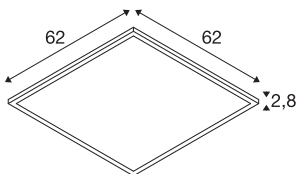

TECHNICKÁ DATA

Č. výrobku	1007497
Kód IP	IP 40 / IP 54
Rázová pevnost	0.35 Joule
Montáž	Montáž
Podrobnosti montáže	Strop, Strop s příslušenstvím
Primární jmenovité napětí	220-240V ~50/60Hz
Sekundární proud / napětí	900 mA
Třída ochrany	II
Příkon	34 W
Minimální teplota prostředí	-20 °C
Maximální teplota prostředí	40 °C
Provozní účinnost (LOR)	1
Počet svítidel na LS B16A	30
Počet svítidel na LS C16A	51
Úroveň rozběhového proudu	30 A
Doba trvání rozběhového proudu	110 μs
Stroboskopický efekt (SVM)	0.4
Lumen	4100/4300 lm
Teplota barvy světla	3000/4000 Kelvin
Úhel záření	115 °
Barva	bílá
CRI	80

Světelného Zdroje

1807490	
---------	---

Příslušenství

1007577	PANEL V , bezpečnostní lanko 1500 mm
1007576	PANEL 625 , zapuštěný montážní rámeček
1007475	PANEL 625 , montážní rámeček

UGR ≤	22
Data LXXBXX	L80B10
Životnost	50000 h
Risk Group	0
Délka	62 cm
Šířka	62 cm
Výška	2.8 cm
Hmotnost netto	1.49 kg
Celková hmotnost	1.594 kg
Tvar výřezu	čtvercové
Vestavná délka	61 cm
Vestavná šířka	61 cm
Vestavná hloubka	8 cm